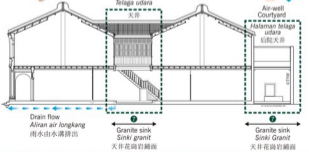

Central air-well & granite sink
Telaga udara berpusat & sinki granit
中央天井和花岗岩铺面

AIR-WELL and GRANITE SINK
The air-well allows hot air to escape and light to come into the centre of the house. Below the air-well is a granite sink, which catches the rainwater that flows to the front or back drain.

TELAGA UDARA dan SINKI GRANIT
Telaga udara membolehkan udara panas keluar dan cahaya masuk ke tengah rumah. Di bawah telaga udara adalah sinki granit yang memerangkap air hujan yang mengalir ke panit depan atau belakang.

天井和花岗岩铺面
天井有助于室内的散热和采光，天井的正下方下沉的花岗岩铺面可聚集雨水，再向前或向后排水溝流出。