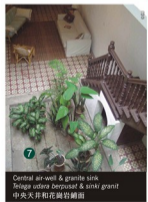

AIR-WELL SINK / Sinki Telaga Udara / 天井花岗岩铺面 7

AIR-WELL and GRANITE SINK
The air-well allows hot air to escape and light to come into the centre of the house. Below the air-well is a granite sink, which catches the rainwater that flows to the front or back drain.

TELAGA UDARA dan SINKI GRANIT
Telaga udara membolehkan udara panas keluar dan cahaya masuk ke tengah rumah. Di bawah telaga udara adalah sinki granit yang memerangkap air hujan yang mengalir ke panit depan atau belakang.

天井和花岗岩铺面
天井有助于室内的散热和采光，天井的正下方下沉的花岗岩铺面可聚集雨水，再向前或向后排水溝流出。

Kitchen courtyard air-well & granite sink
Telaga udara di halaman dapur & sinki granit
厨房天井或后院的花岗岩铺面

Central air-well & granite sink
Telaga udara berpusat & sinki granit
中央天井和花岗岩铺面

Cover picture - foundation stones, dug out of the ground and used as seating for WHITEAWAYS' performance space
• Gambar hadapan - batu asas, digali dari bawah tanah dan digunakan sebagai tempat duduk di ruang pentambaran WHITEAWAYS • 封面图片 - 挖掘出来的基础花岗岩，应用于WHITEAWAYS表演空间