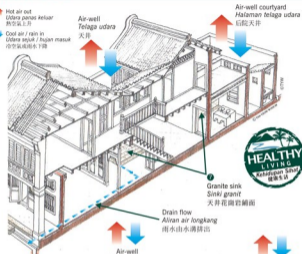

AIR-WELL SINK / Sinki Telaga Udara / 天井花岗岩铺面 7

AIR-WELL and GRANITE SINK
The air-well allows hot air to escape and light to come into the centre of the house. Below the air-well is a granite sink, which catches the rainwater that flows to the front or back drain.

TELAGA UDARA dan SINKI GRANIT
Telaga udara membolehkan udara panas keluar dan cahaya masuk ke tengah rumah. Di bawah telaga udara adalah sinki granit yang memerangkap air hujan yang mengalir ke panit depan atau belakang.

天井和花岗岩铺面
天井有助于室内的散热和采光，天井的正下方下沉的花岗岩铺面可聚集雨水，再向前或向后排水溝流出。

Kitchen courtyard air-well & granite sink
Telaga udara di halaman dapur & sinki granit
厨房天井或后院的花岗岩铺面

Central air-well & granite sink
Telaga udara berpusat & sinki granit
中央天井和花岗岩铺面